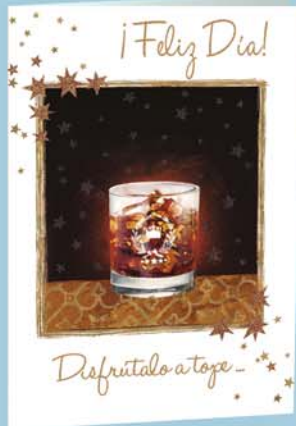

# Tarjetas para hombre

HOLOGRAFÍA  
ORO

DETALLES  
GLITTER

DETALLES  
RELIEVE

Un detalle muy  
especial

Con sobre oro

Ref.: 47150

8 421363 471504