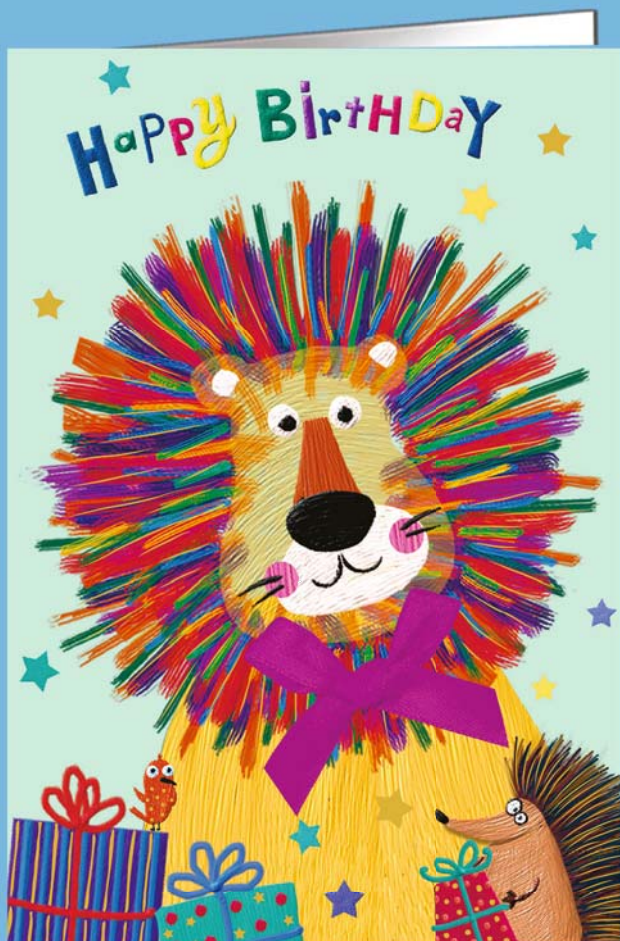

Postal Infantil Animales Inglés

Ref: 46602