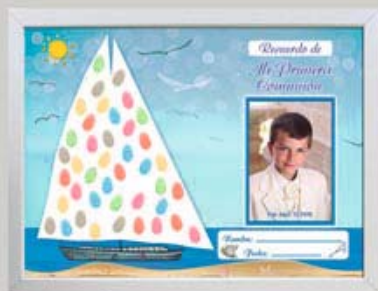

Comuniones