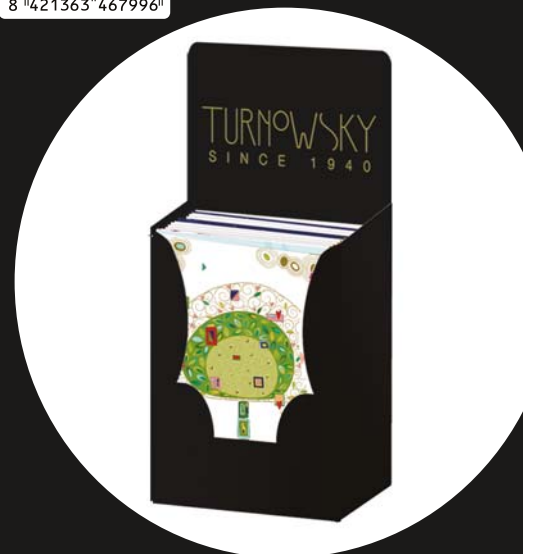

Dedicatorias llenas de alegría

Con diseños exclusivos

Ref.: 46783

Ref.: 46784

Ref.: 46785

Ref.: 46798

- MEDIDAS POSTALES 11,8 x 16,7 cm
- EXPOSITOR 48 Surtidas

TURNOWSKY
SINCE 1940