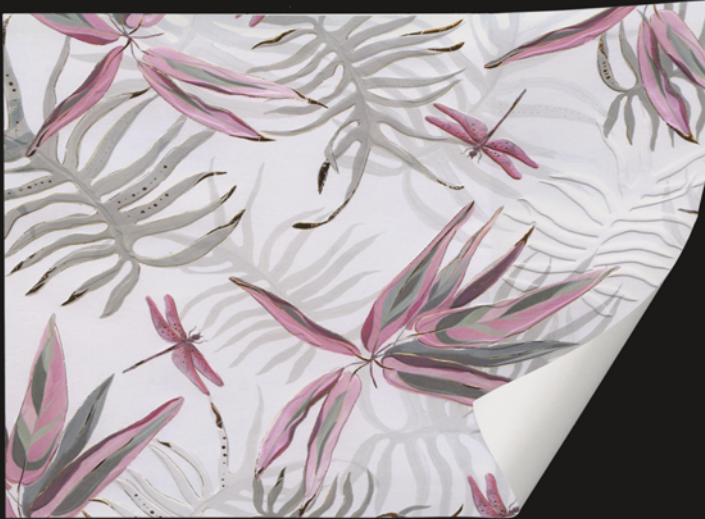

Papel de regalo

Envuelve tus regalos con papeles decorados
Con diseños exclusivos

Ref.: 44729