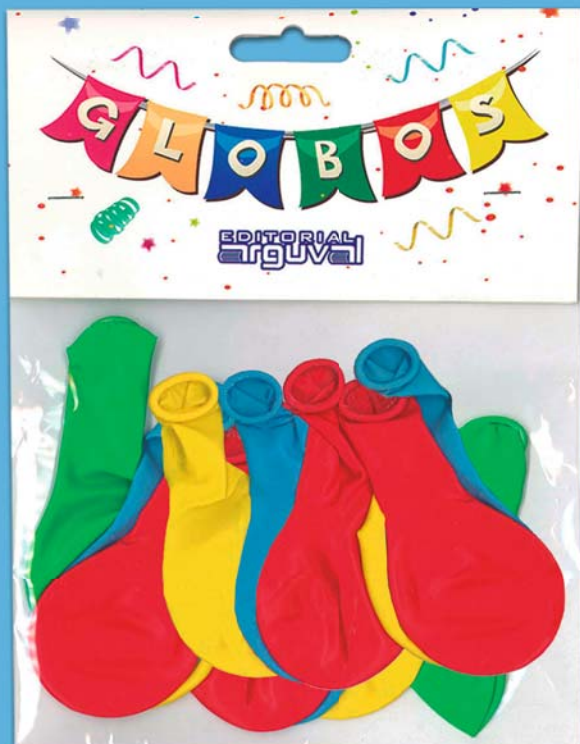

41680 BLISTER 12 GLOBOS

CÓDIGO ARTÍCULO

8 421363 416802