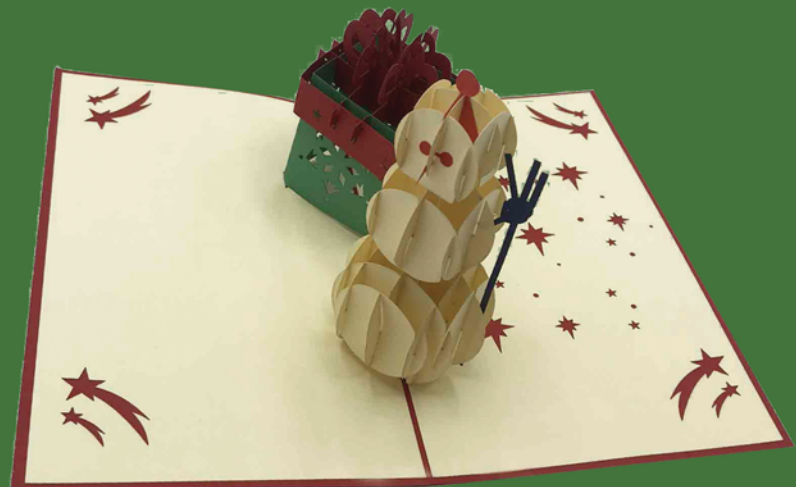

Christmas 3D

Ref.: 46727

Ref.: 46725

Ref.: 45867